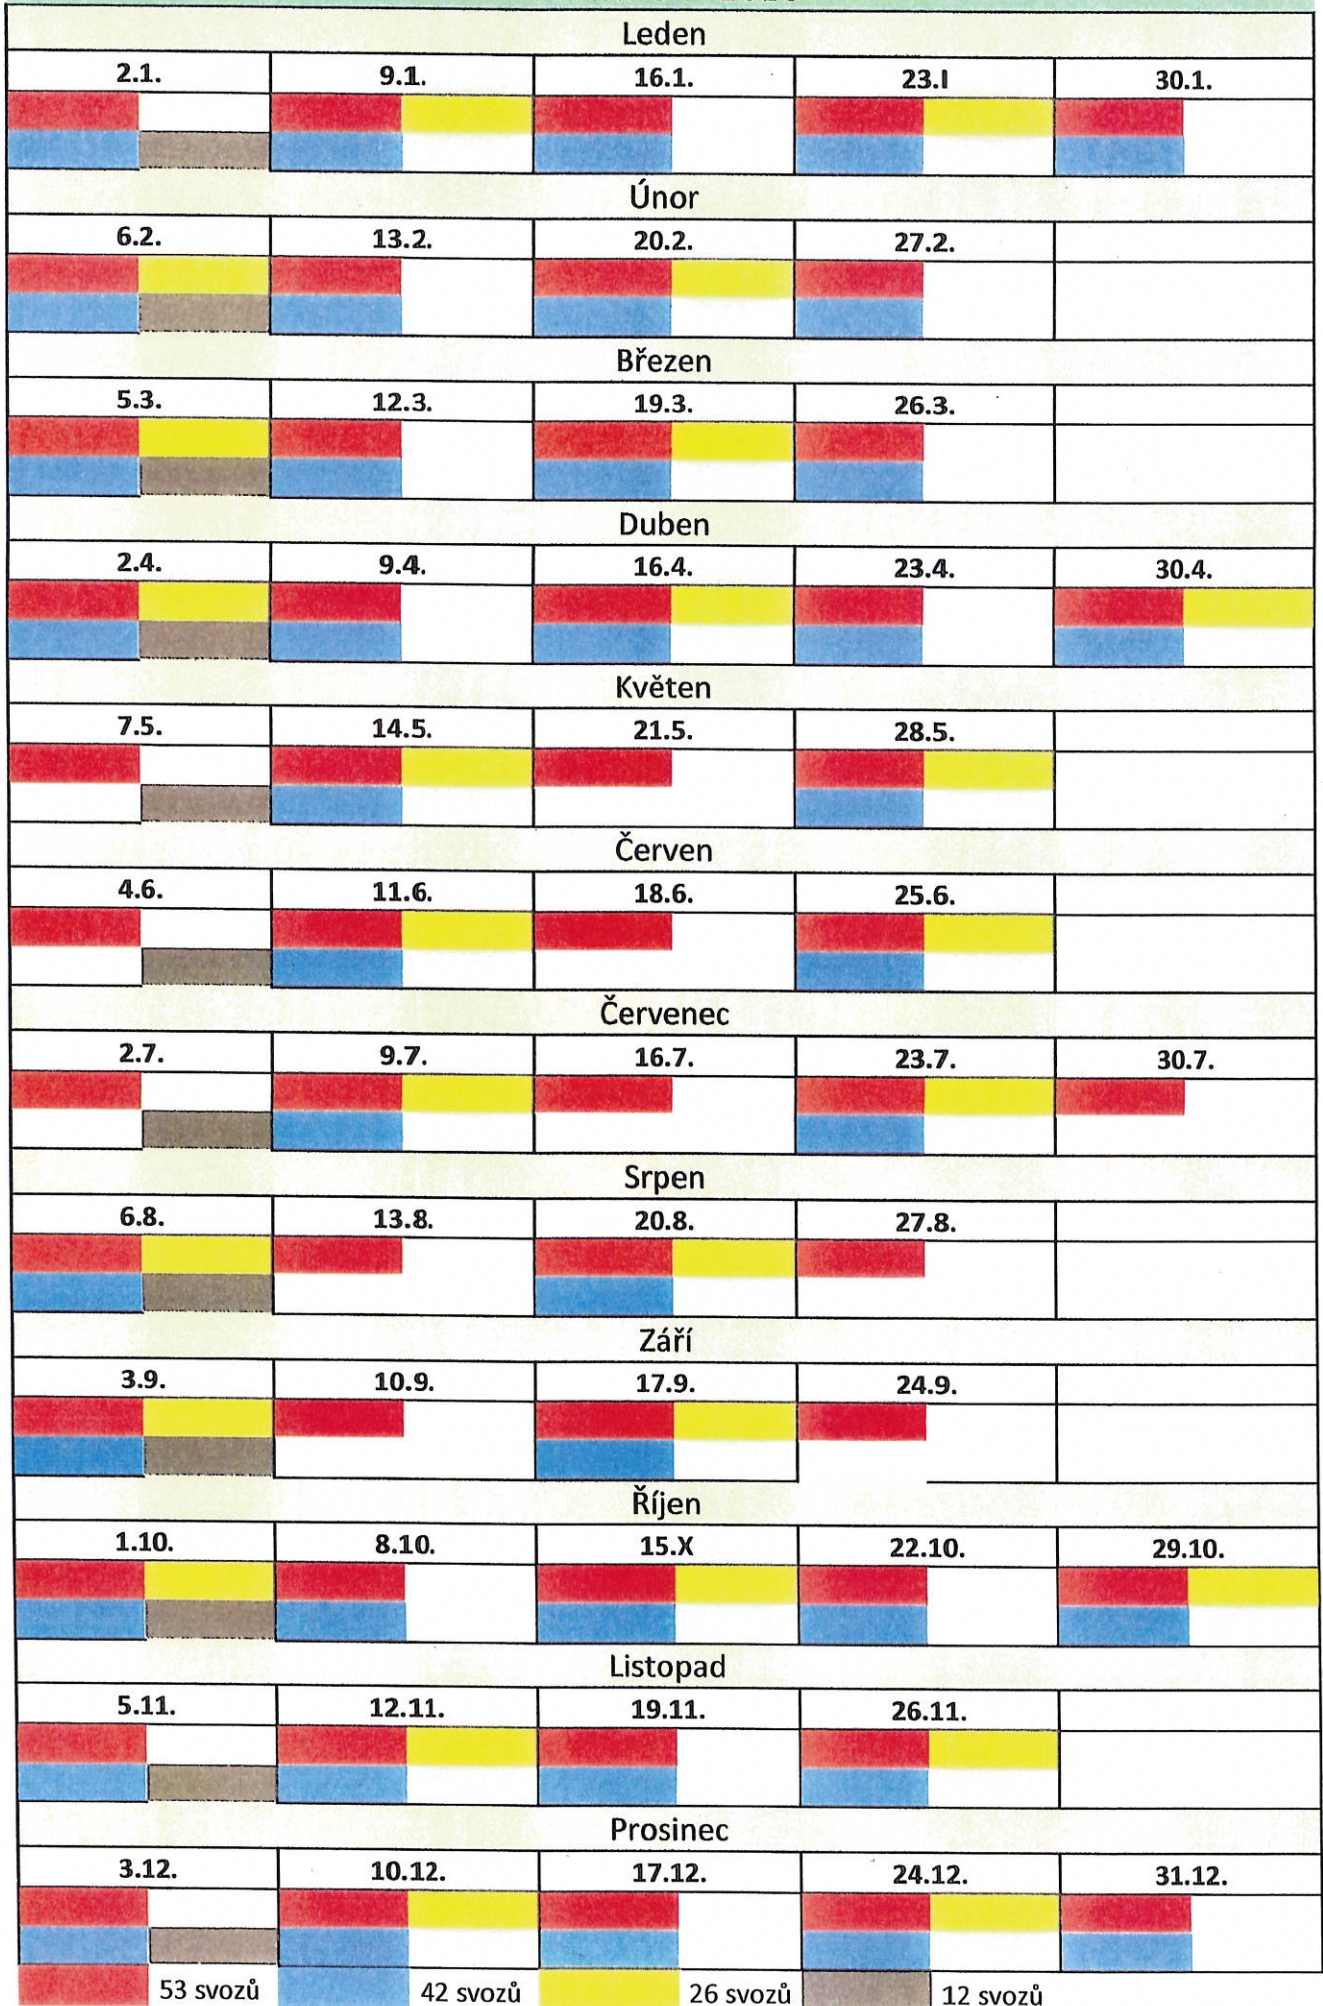

TYMÁKOV 2020

53 svozů

42 svozů

26 svozů

12 svozů