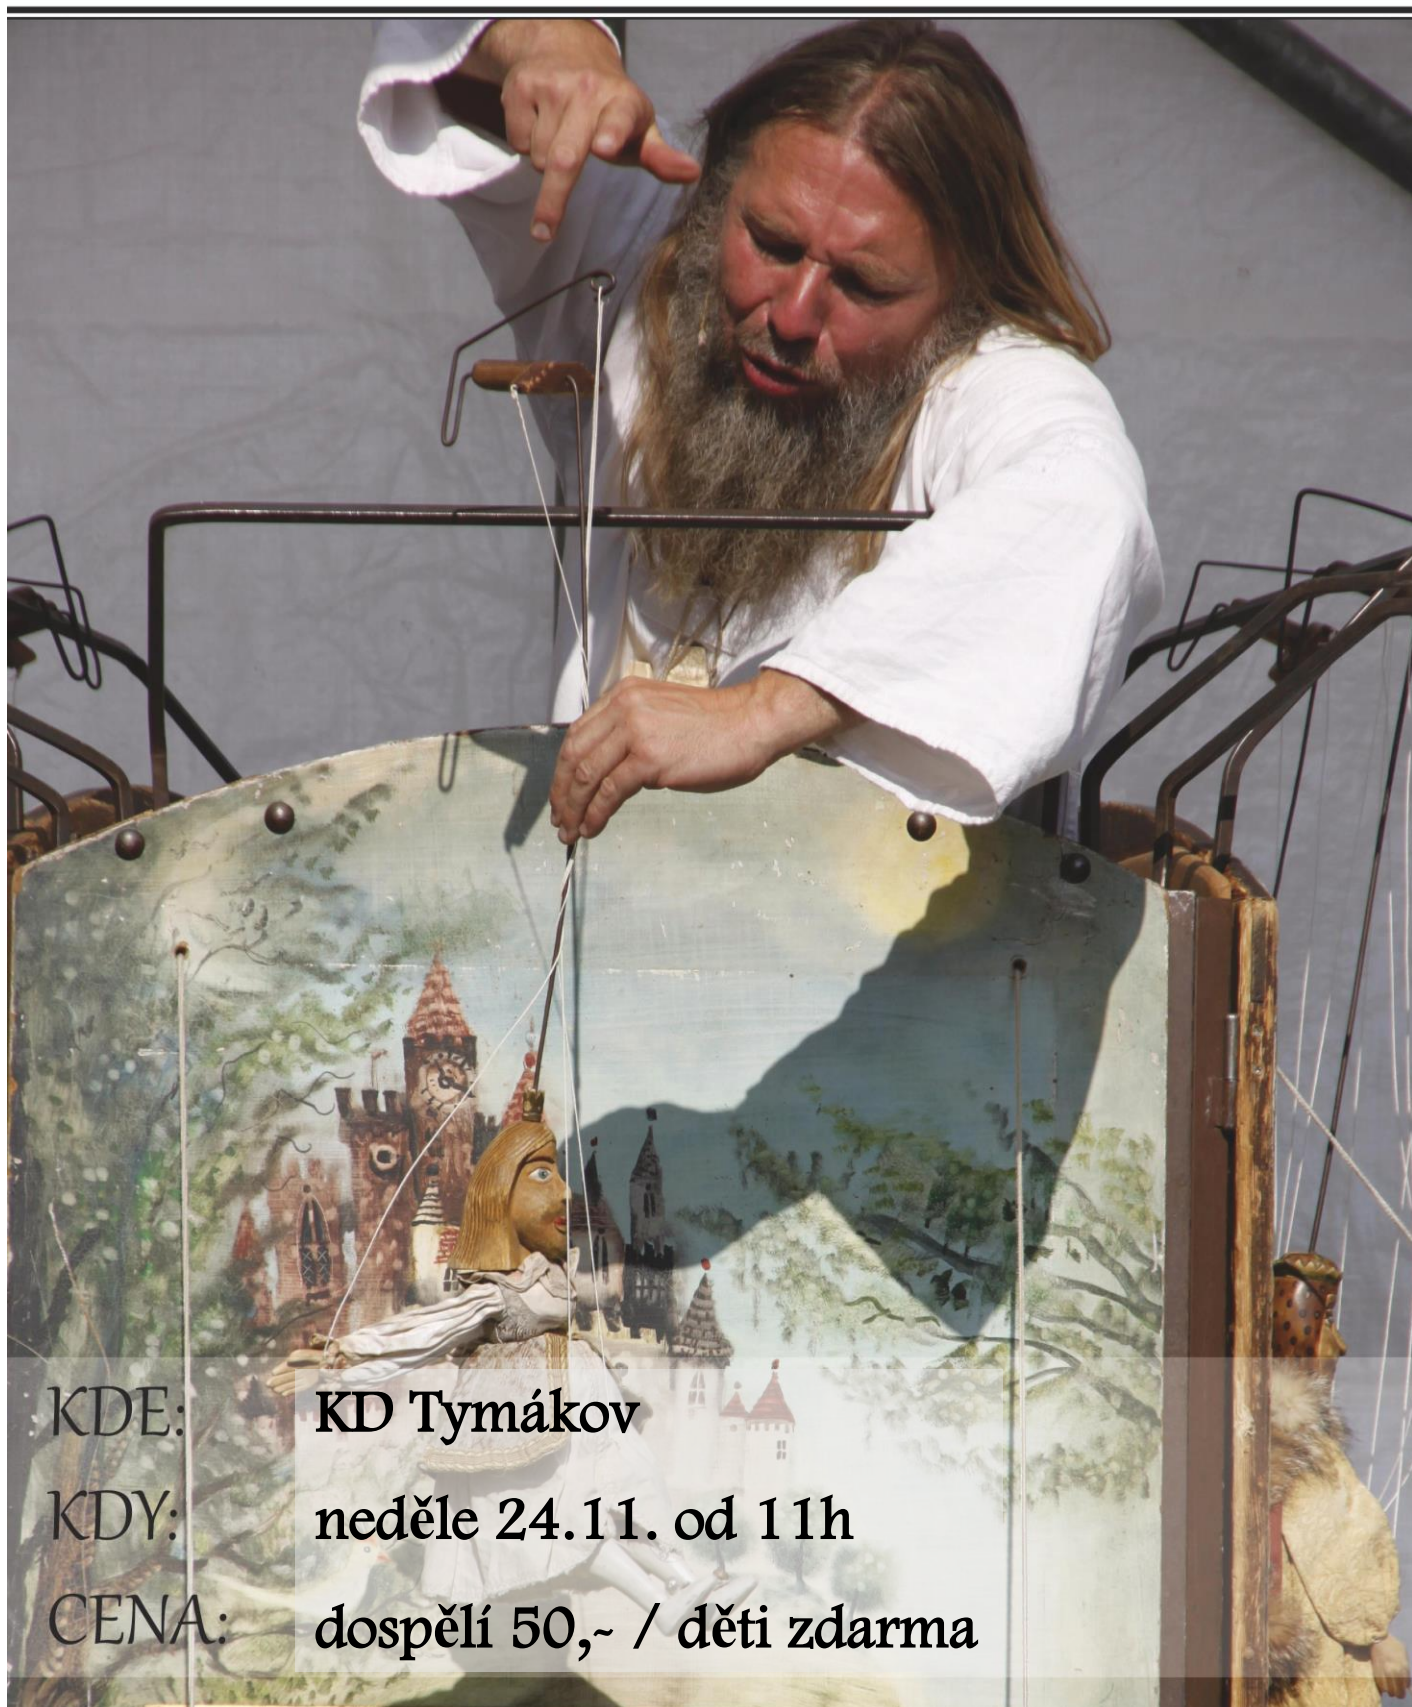

Šípková Růženka

Divadlo Víti Marčíka

KDE:

KD Tymákov

KDY:

neděle 24.11. od 11h

CENA:

dospělí 50,- / děti zdarma