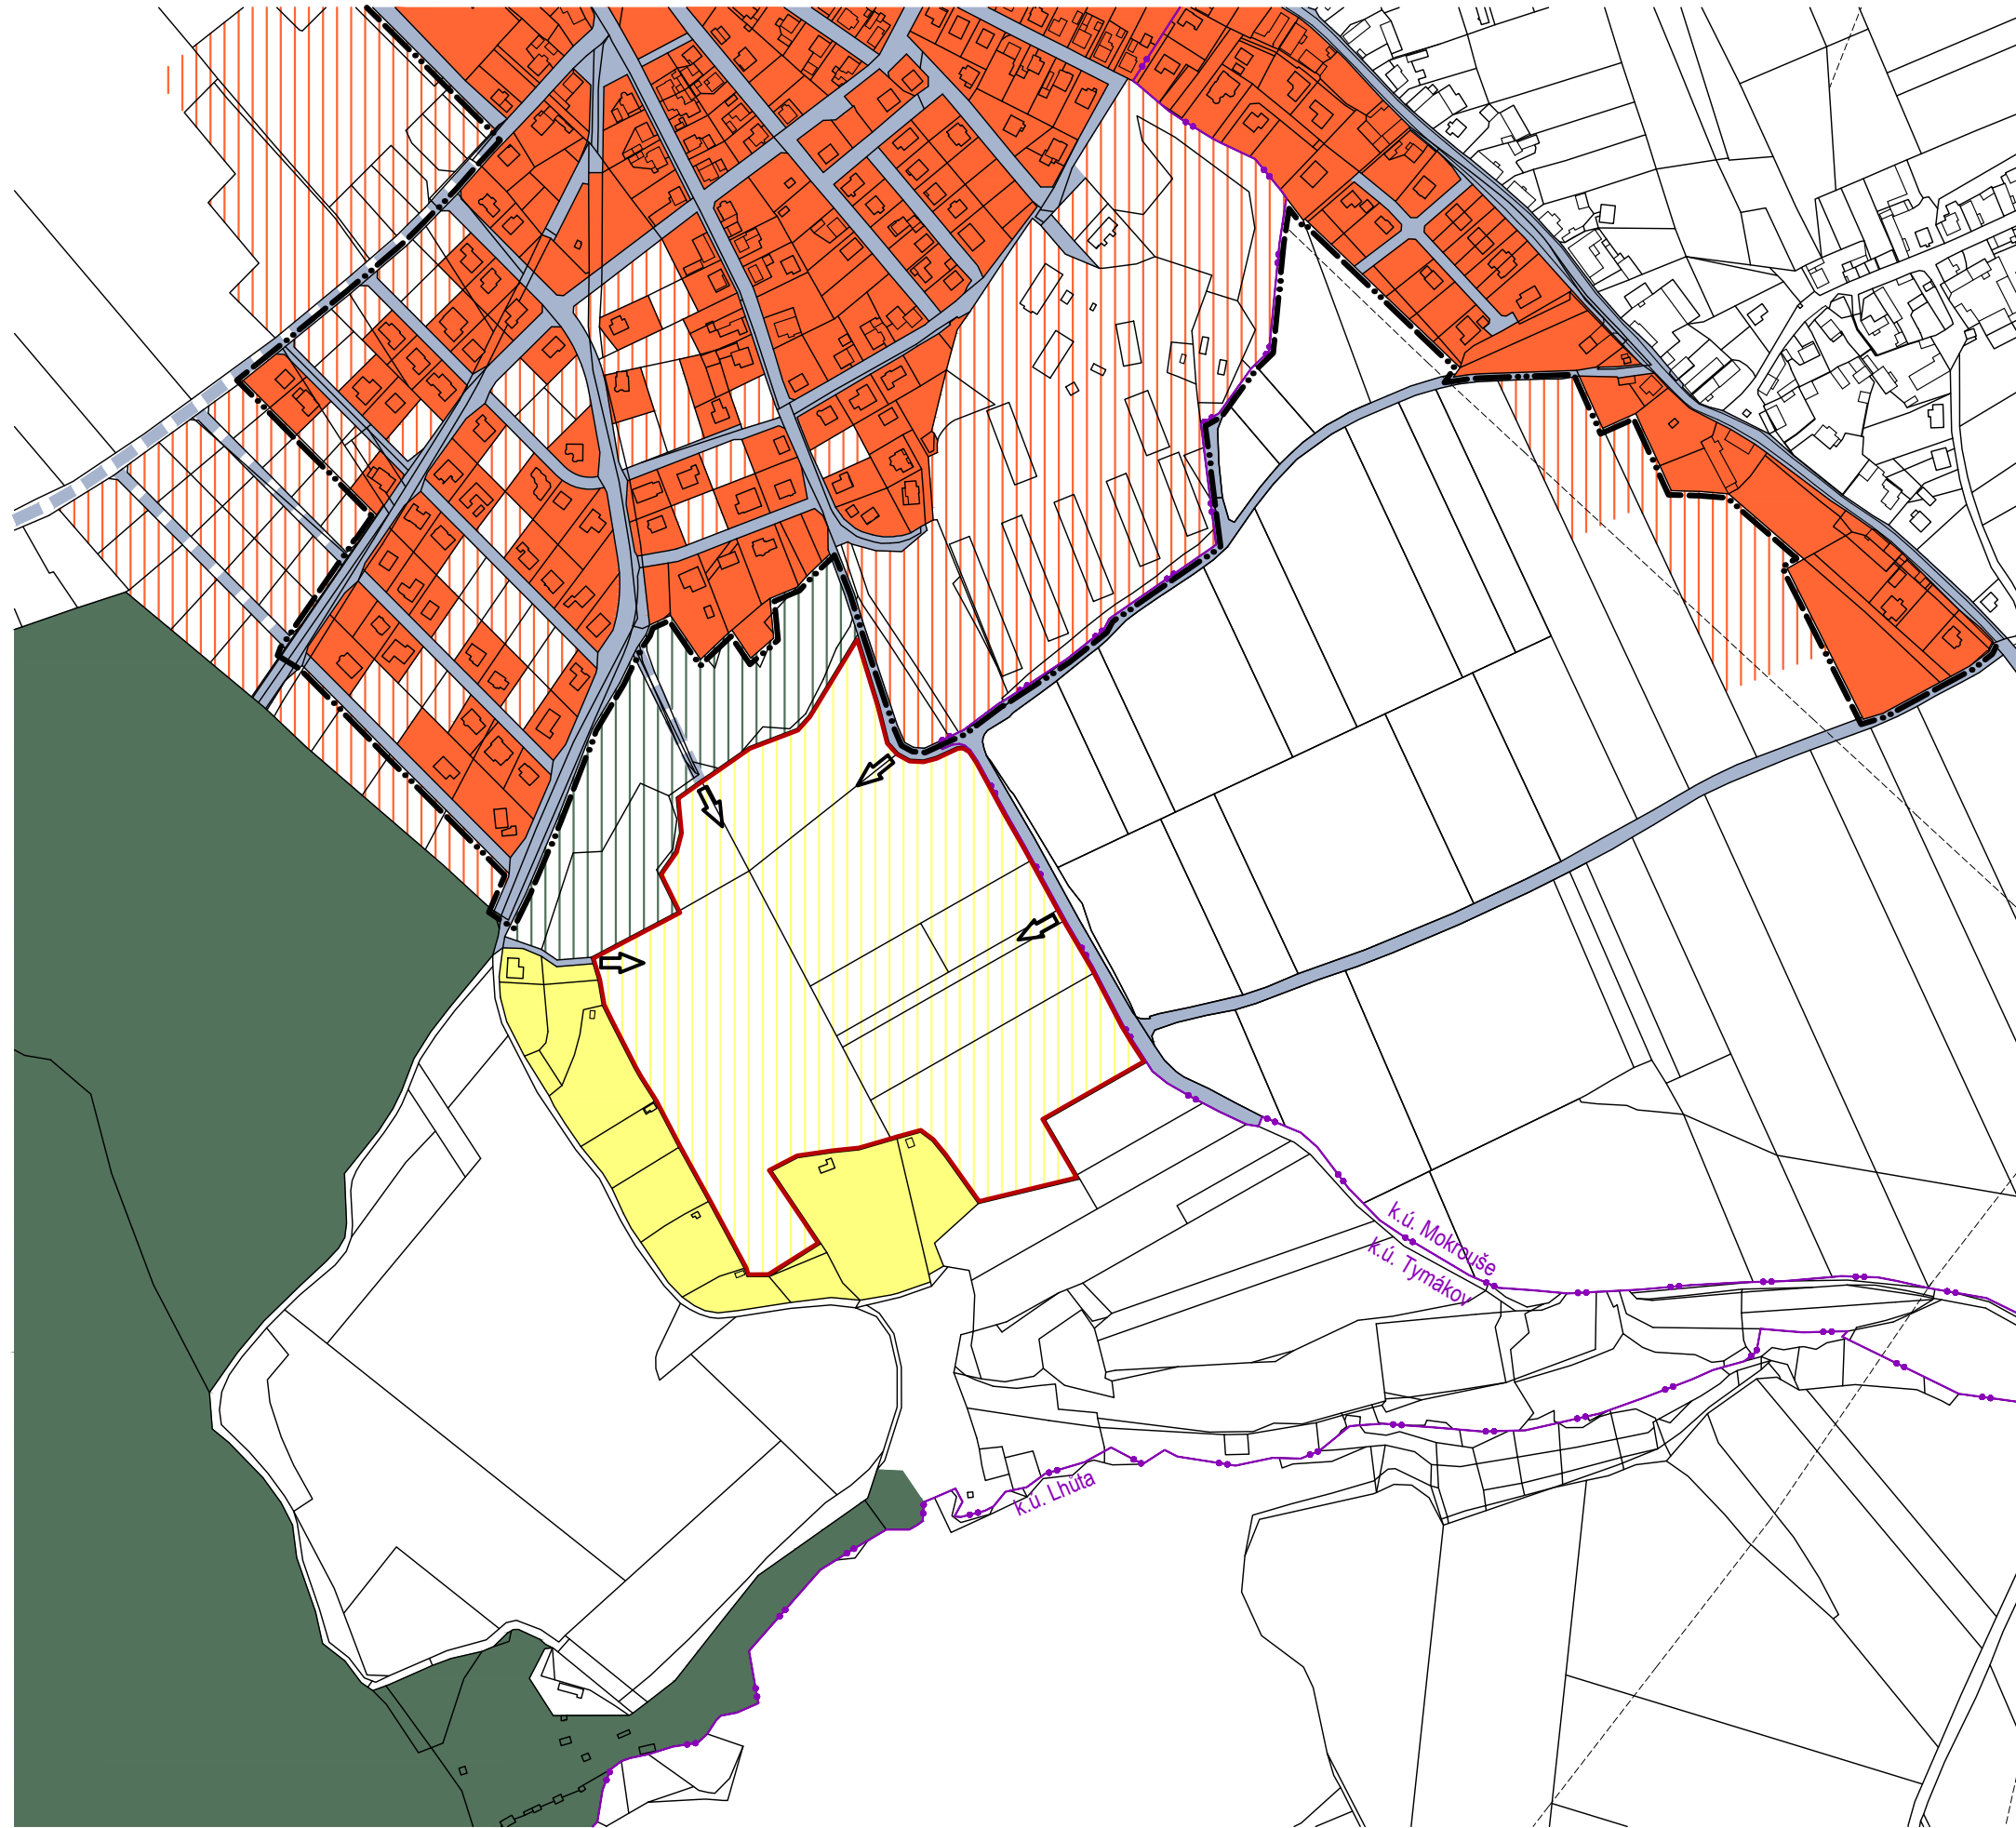

územní studie Tymákov „plocha sportu a rekreace“ v jihovýchodní části obce

stav	návrh	
		hranice katastrů
		hranice zastavěného území
		plocha řešená územní studií
		obytné území
		plochy rekreace
		lesní plochy
		rekreační les, veřejná zeleň
		dopravní infrastruktura
		přístup do řešeného území

a) širší vztahy

1:5000